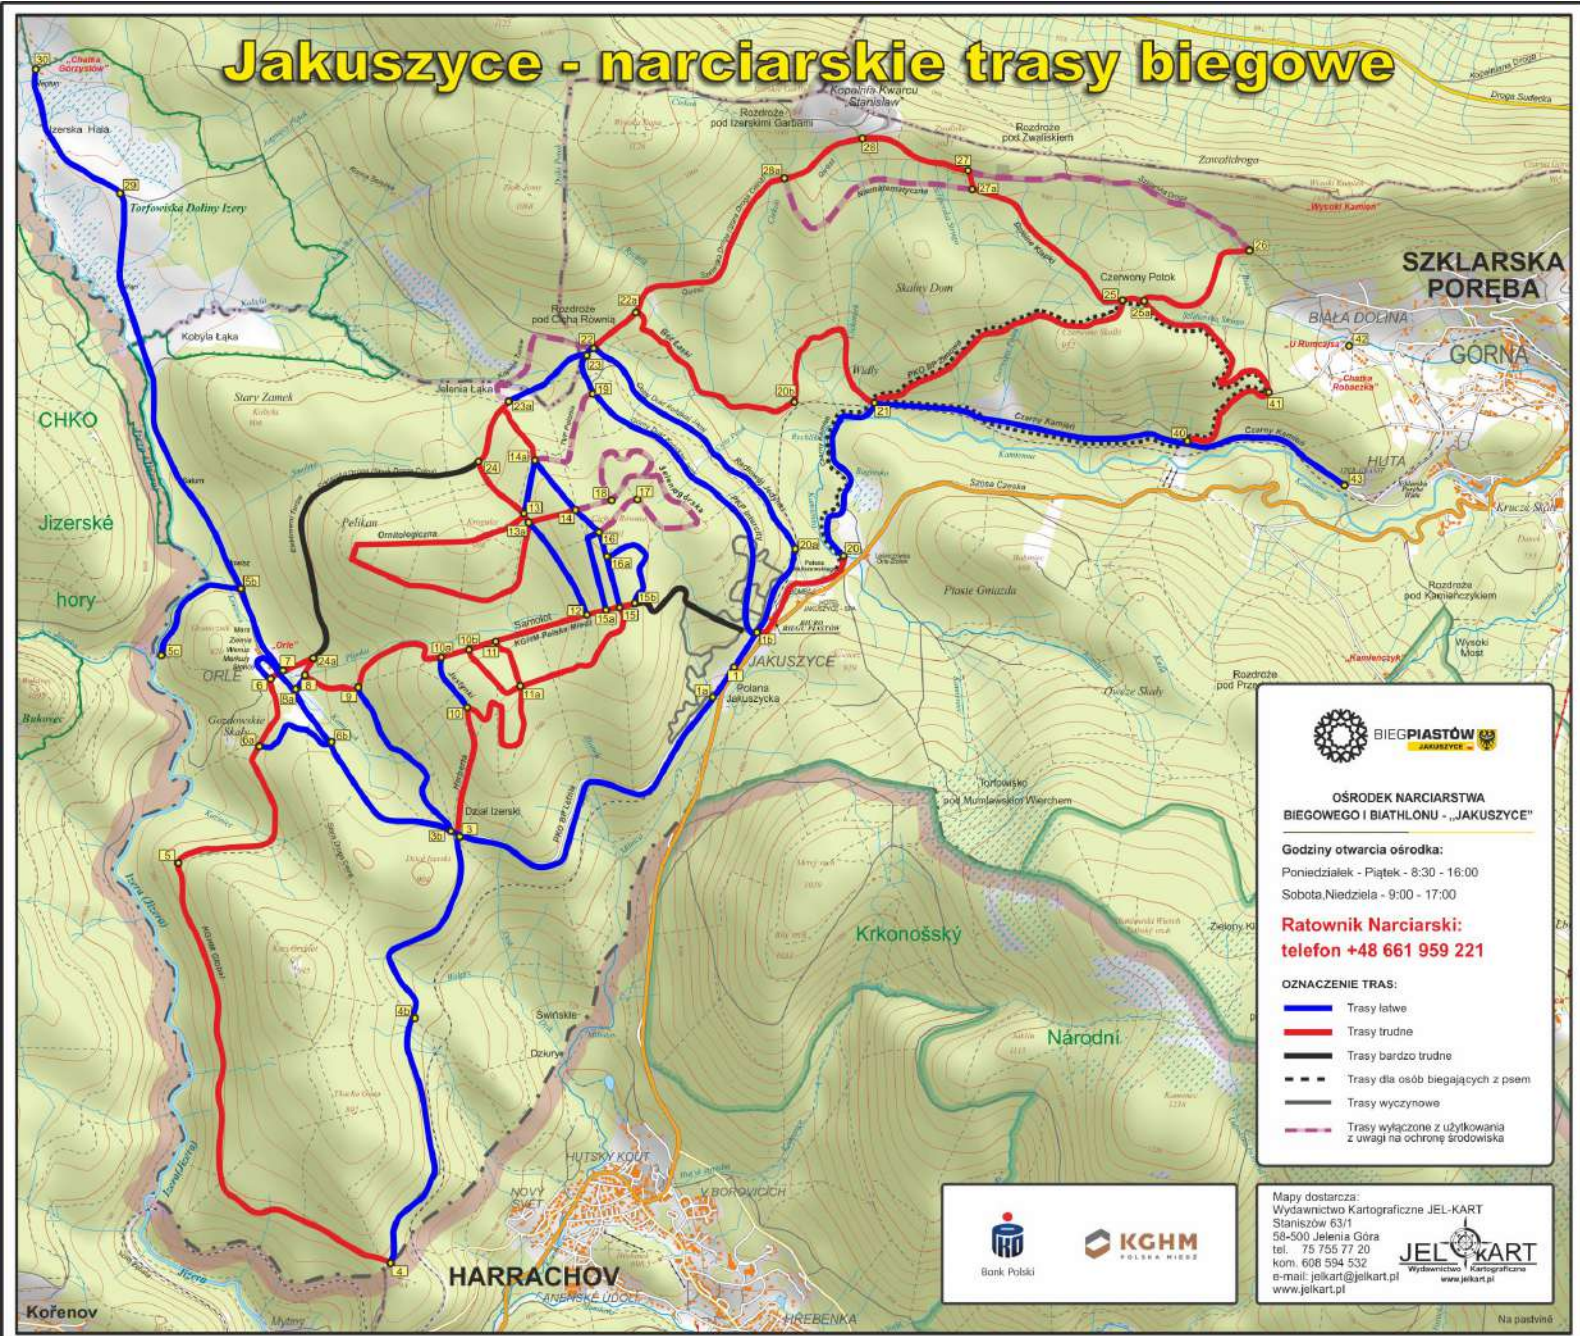

Jakuszyce - narciarskie trasy biegowe

OŚRODEK NARCIARSTWA BIEGOWEGO I BIATHLONU - „JAKUSZYCE”

Godziny otwarcia ośrodka:
Poniedziałek - Piątek - 8:30 - 16:00
Sobota, Niedziela - 9:00 - 17:00

Ratownik Narciarski:
telefon +48 661 959 221

- OZNACZENIE TRAS:**
- Trasy łatwe
 - Trasy trudne
 - Trasy bardzo trudne
 - - - Trasy dla osób biegających z psem
 - Trasy wycyzynowe
 - - - Trasy wyłączone z użytkowania z uwagi na ochronę środowiska